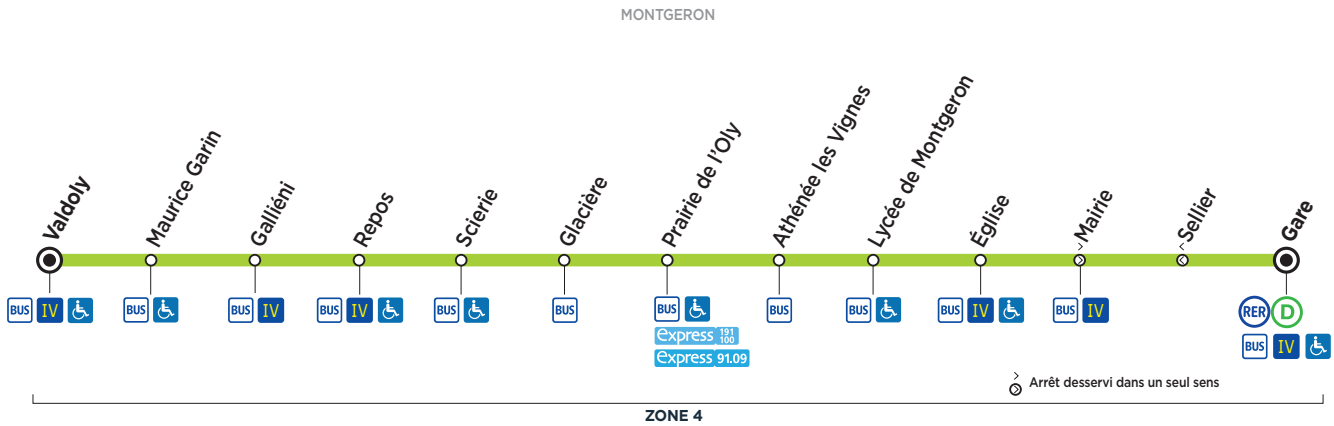

**Bus****BM****MONTGERON Valdoly ↔ MONTGERON Gare**

Horaires valables du 3 septembre 2018 au 7 juillet 2019

**Du lundi au vendredi**

MONTGERON	Valdoly	4:51	5:21	6:01	6:16	6:31	6:46	6:59	7:14	7:29	7:44	7:59	8:14	8:29	8:46	9:00	10:00	11:00	12:00	13:30	14:30	15:30
	Maurice Garin	4:54	5:24	6:05	6:20	6:35	6:50	7:03	7:18	7:33	7:48	8:03	8:18	8:33	8:50	9:03	10:03	11:03	12:03	13:33	14:33	15:33
	Galliéni	4:56	5:26	6:08	6:23	6:38	6:53	7:06	7:21	7:36	7:51	8:06	8:21	8:36	8:53	9:06	10:06	11:06	12:06	13:36	14:36	15:36
	Repos	4:57	5:27	6:09	6:24	6:39	6:54	7:07	7:22	7:37	7:52	8:07	8:22	8:37	8:54	9:07	10:07	11:07	12:07	13:37	14:37	15:37
	Scierie	4:57	5:27	6:09	6:24	6:39	6:54	7:07	7:22	7:37	7:52	8:07	8:22	8:37	8:54	9:08	10:08	11:08	12:08	13:38	14:38	15:38
	Glacière	4:58	5:28	6:11	6:26	6:41	6:56	7:09	7:24	7:39	7:54	8:09	8:24	8:39	8:56	9:09	10:09	11:09	12:09	13:39	14:39	15:39
	Prairie de l'Oly	5:01	5:31	6:14	6:29	6:44	6:59	7:12	7:27	7:42	7:57	8:12	8:27	8:42	8:59	9:12	10:12	11:12	12:12	13:42	14:42	15:42
	Athénée les Vignes	5:02	5:32	6:15	6:30	6:45	7:00	7:13	7:28	7:43	7:58	8:13	8:28	8:43	9:00	9:13	10:13	11:13	12:13	13:43	14:43	15:43
	Lycée de Montgeron	5:04	5:34	6:18	6:33	6:48	7:03	7:17	7:32	7:47	8:02	8:17	8:32	8:47	9:03	9:16	10:16	11:16	12:16	13:46	14:46	15:46
	Église	5:05	5:35	6:20	6:35	6:50	7:05	7:19	7:34	7:49	8:04	8:19	8:34	8:49	9:05	9:18	10:18	11:18	12:18	13:48	14:48	15:48
	Mairie	5:07	5:37	6:22	6:37	6:52	7:07	7:22	7:37	7:52	8:07	8:22	8:37	8:52	9:07	9:20	10:20	11:20	12:20	13:50	14:50	15:50
	Gare	5:10	5:40	6:25	6:40	6:55	7:10	7:25	7:40	7:55	8:10	8:25	8:40	8:55	9:10	9:23	10:23	11:23	12:23	13:53	14:53	15:53