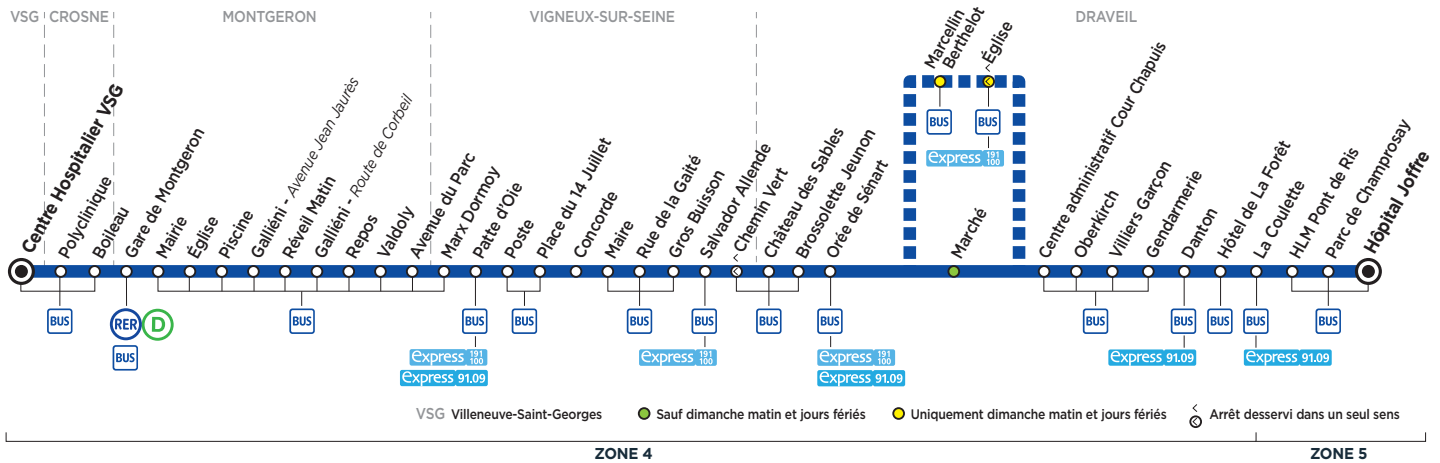

Horaires valables du 3 septembre 2018 au 7 juillet 2019

Du lundi au vendredi

VILLENEUVE-S ^t -G.	Centre Hospitalier VSG	5:53	6:49	7:49	8:53	9:53	10:53	11:53	12:53	13:53	14:53	15:53	16:53	17:53	18:53	19:53	20:53	21:53
MONTGERON	Gare	6:01	7:01	8:01	9:01	10:01	11:01	12:01	13:01	14:01	15:01	16:02	17:02	18:02	19:02	20:01	21:01	22:01
	Église	6:05	7:06	8:06	9:05	10:05	11:05	12:05	13:05	14:05	15:05	16:06	17:06	18:06	19:06	20:05	21:05	22:05
	Réveil Matin	6:13	7:16	8:16	9:13	10:13	11:13	12:13	13:13	14:13	15:13	16:14	17:14	18:14	19:14	20:13	21:13	22:13
	Valdoly	6:21	7:25	8:25	9:21	10:21	11:21	12:21	13:21	14:21	15:21	16:22	17:22	18:22	19:22	20:21	21:21	22:21
VIGNEUX-SUR-SEINE	Patte d'Oie	6:31	7:37	8:37	9:31	10:31	11:31	12:31	13:31	14:31	15:31	16:32	17:32	18:32	19:32	20:31	21:31	22:31
	Place du 14 juillet	6:34	7:40	8:40	9:34	10:34	11:34	12:34	13:34	14:34	15:34	16:35	17:35	18:35	19:35	20:34	21:34	22:34
	Mairie	6:37	7:43	8:43	9:37	10:37	11:37	12:37	13:37	14:37	15:37	16:38	17:38	18:38	19:38	20:37	21:37	22:37
DRAVEIL	Salvador Allende	6:44	7:50	8:50	9:44	10:44	11:44	12:44	13:44	14:44	15:44	16:46	17:46	18:46	19:46	20:44	21:44	22:44
	Villiers Garçons	6:55	8:02	9:02	9:55	10:55	11:55	12:55	13:55	14:55	15:55	16:58	17:58	18:58	19:58	20:55	21:55	22:55
	Danton	6:57	8:05	9:05	9:57	10:57	11:57	12:57	13:57	14:57	15:57	17:00	18:00	19:00	20:00	20:57	21:57	22:57
	Hôpital Joffre	7:06	8:16	9:16	10:06	11:06	12:06	13:06	14:06	15:06	16:06	17:09	18:09	19:09	20:09	21:06	22:06	23:06